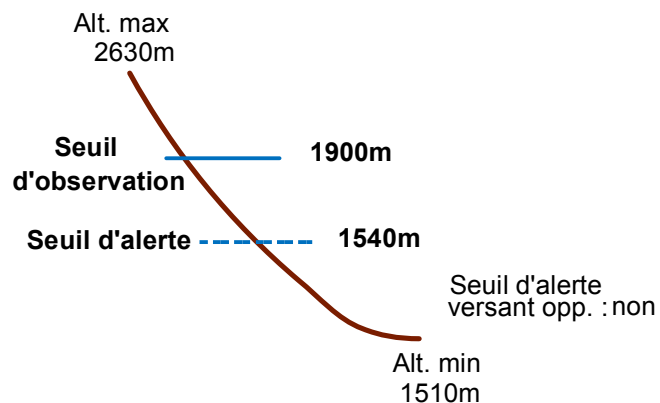

## n° 007

Nom : ENTRAIGUES

Observation permanente

2 branche(s)

A : Rive droite. Ravin de Pissarotte  
B : Rive gauche. Ravin d'Entraigue

Remarques :

Feuilles Epa/Clpa : BG64