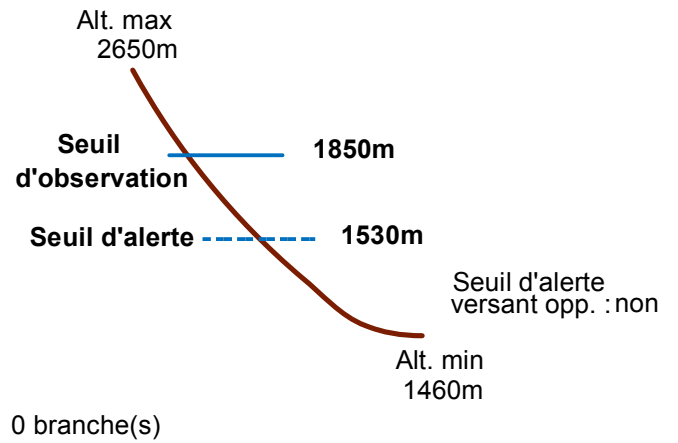

# 05114 REALLON

Nom : PONT LA GORGE

## n° 004

Observation permanente

Remarques :

Feuilles Epa/Clpa : BG64