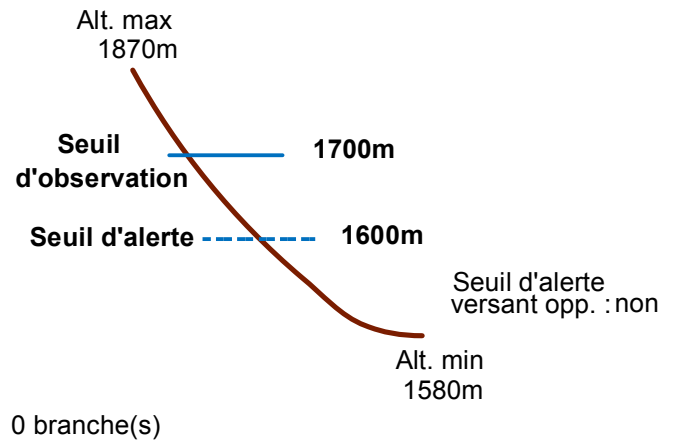

05112 RABOU

n° 007

Nom : L'AVALANCHE

Observation permanente

Remarques :

Feuilles Epa/Clpa : BH61