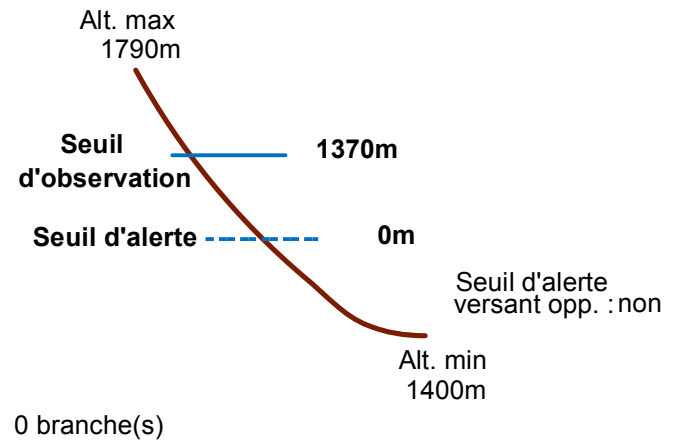

## n° 002

Nom : L'ESCOUT

Observation intermittente

Remarques :

Feuilles Epa/Clpa : BH61