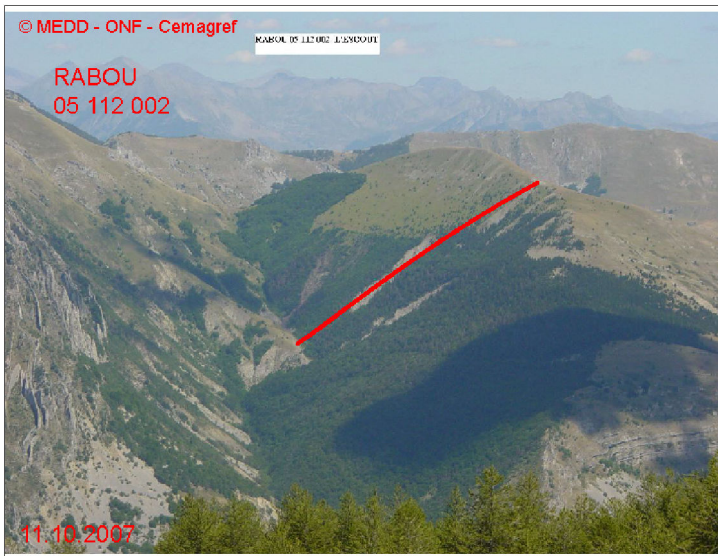

# 05112 RABOU

## n° 002

Nom : L'ESCOUT

Observation intermittente

Remarques :

Feuilles Epa/Clpa : BH61