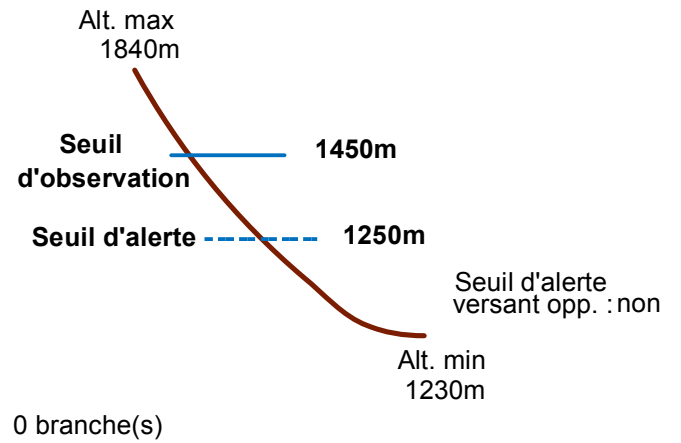

05112 RABOU

n° 001

Nom : PIC DE CHARANCE

Observation permanente

Remarques :

Feuilles Epa/Clpa : BH61