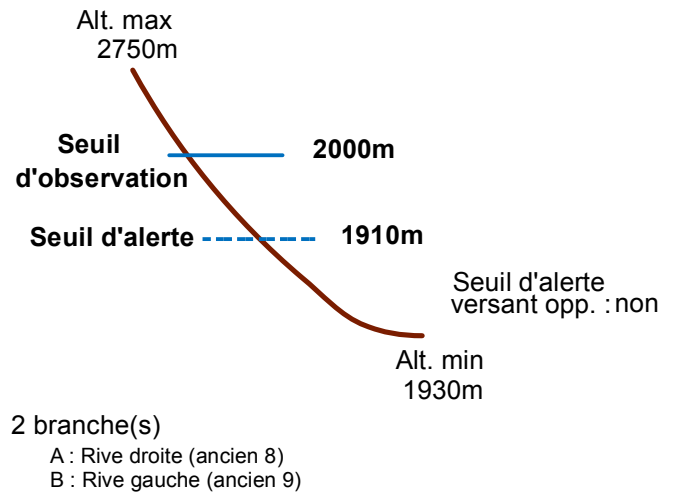

05110 PUY-SAINT-VINCENT

Nom : MELEZE TEPPEES

n° 201

Observation intermittente

Remarques :

Feuilles Epa/Clpa : BD65