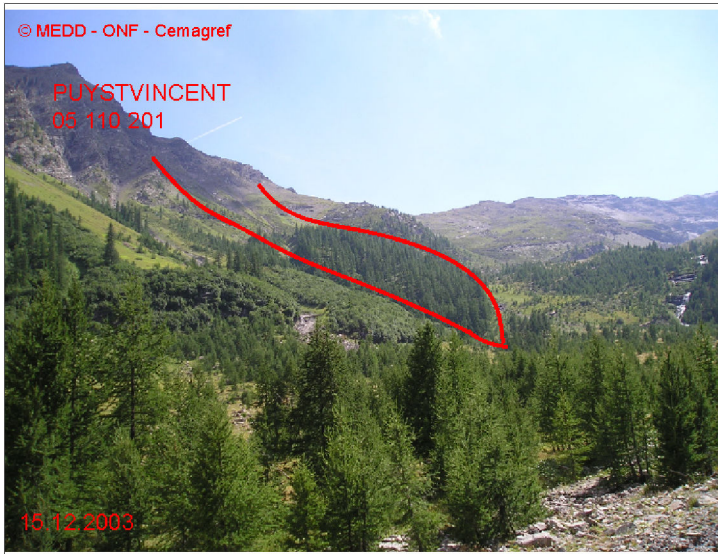

05110 PUY-SAINT-VINCENT

Nom : MELEZE TEPPEES

n° 201

Observation intermittente

Remarques :

Feuilles Epa/Clpa : BD65