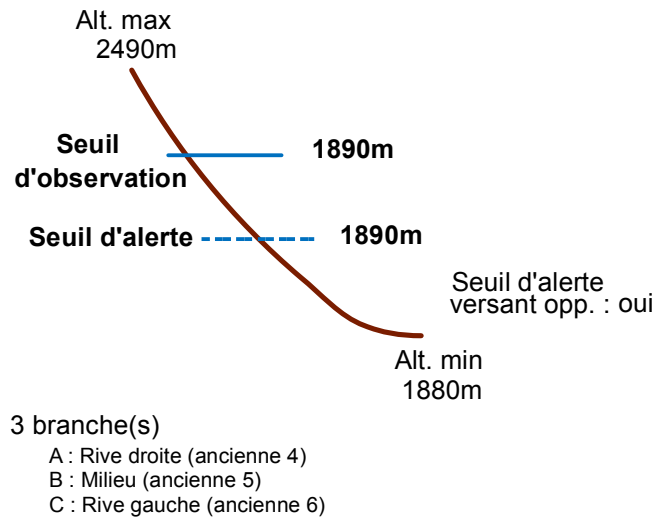

05110 PUY-SAINT-VINCENT

n° 200

Nom : RUISSEAU DES FAVEYRETTES

Observation intermittente

Remarques :

Feuilles Epa/Clpa : BD65