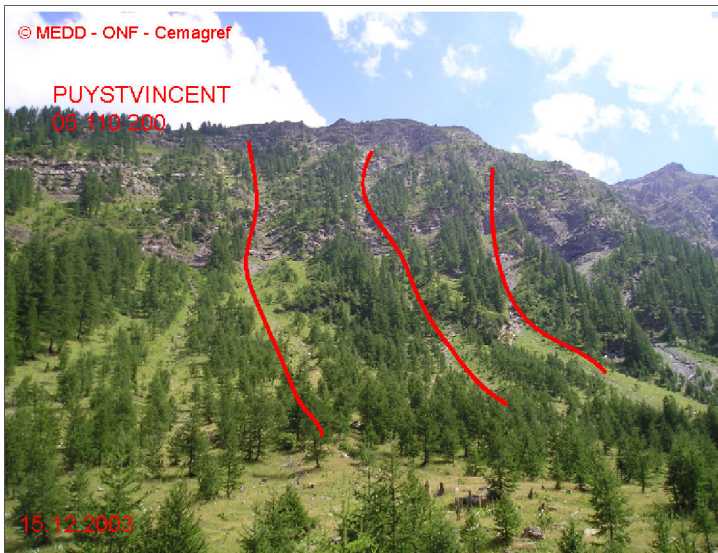

05110 PUY-SAINT-VINCENT

n° 200

Nom : RUISSEAU DES FAVEYRETTES

Observation intermittente

Remarques :

Feuilles Epa/Clpa : BD65