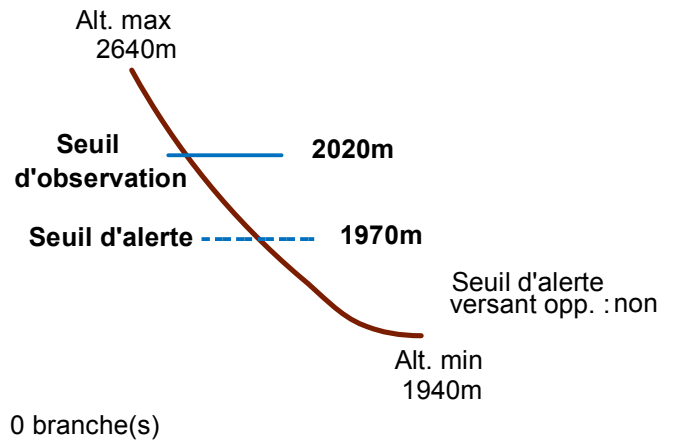

05110 PUY-SAINT-VINCENT

n° 012

Nom : CRETE DU COL DU BAL

Observation intermittente

Remarques :

Feuilles Epa/CIpa : BD65