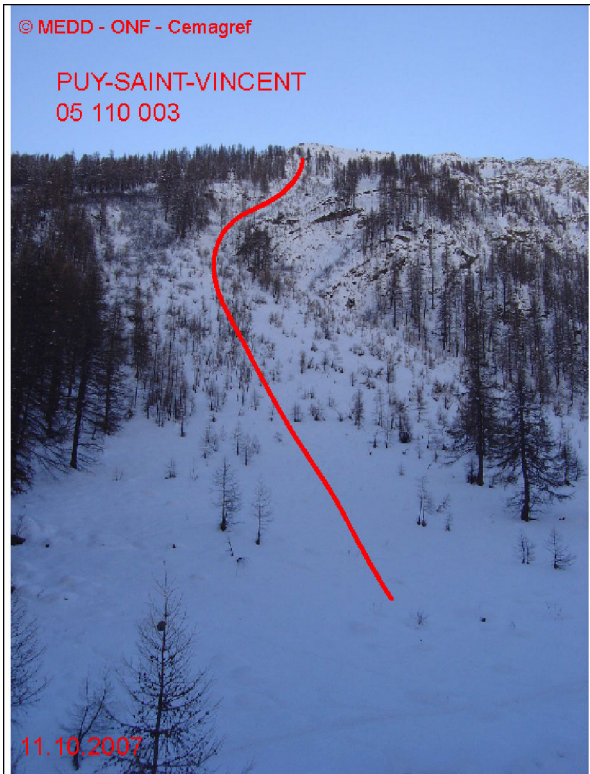

05110 PUY-SAINT-VINCENT

n° 003

Nom : AVALANCHE DES FAVEYRETTES

Observation intermittente

Remarques :

Feuilles Epa/Clpa : BD65