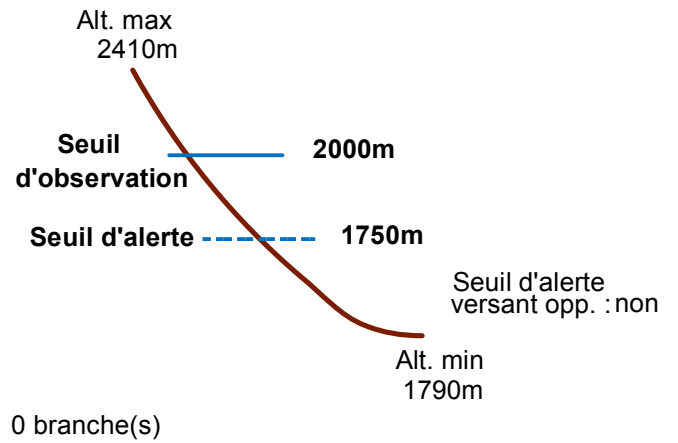

05110 PUY-SAINT-VINCENT

n° 003

Nom : AVALANCHE DES FAVEYRETTES

Observation intermittente

Remarques :

Feuilles Epa/Clpa : BD65