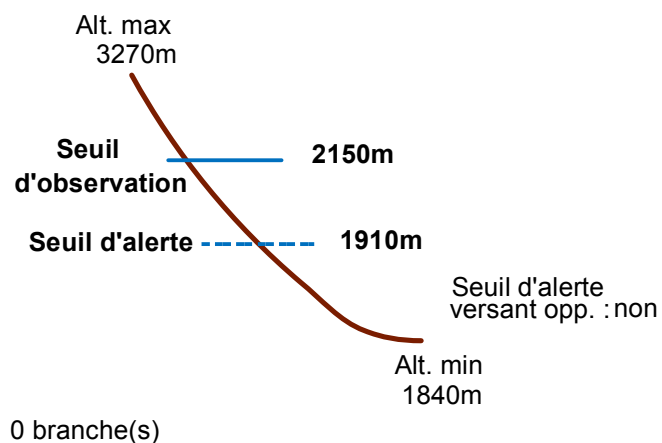

05110 PUY-SAINT-VINCENT

n° 001

Nom : LE RIOU DES LAUZES

Observation intermittente

Remarques :

Feuilles Epa/Clpa : BD65