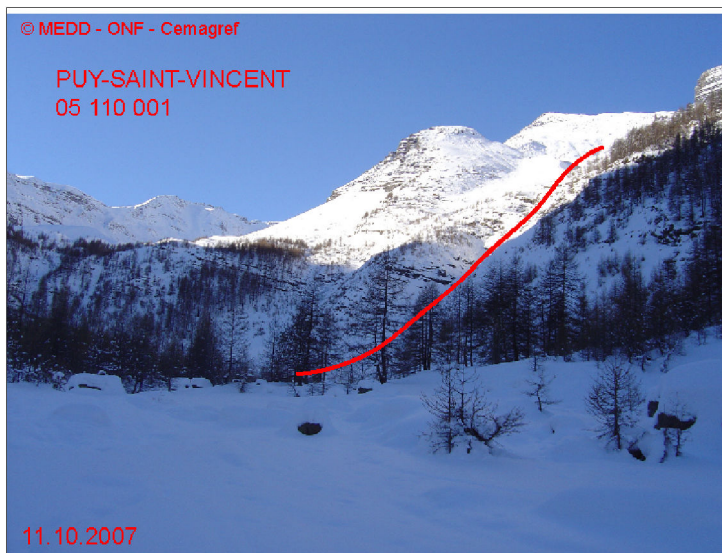

05110 PUY-SAINT-VINCENT

n° 001

Nom : LE RIOU DES LAUZES

Observation intermittente

Remarques :

Feuilles Epa/Clpa : BD65