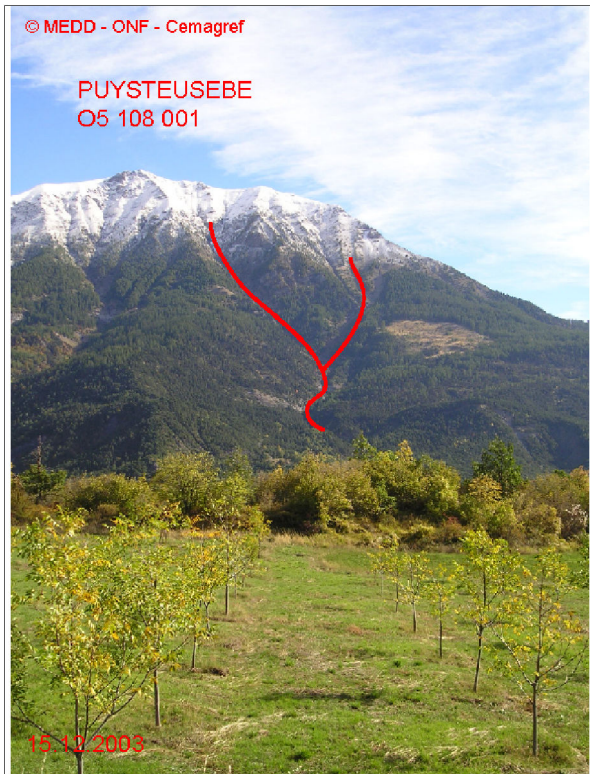

05108 PUY-SAINT-EUSEBE

n° 001

Nom : LE COULET

Observation permanente

Remarques :

Feuilles Epa/Clpa : BH65