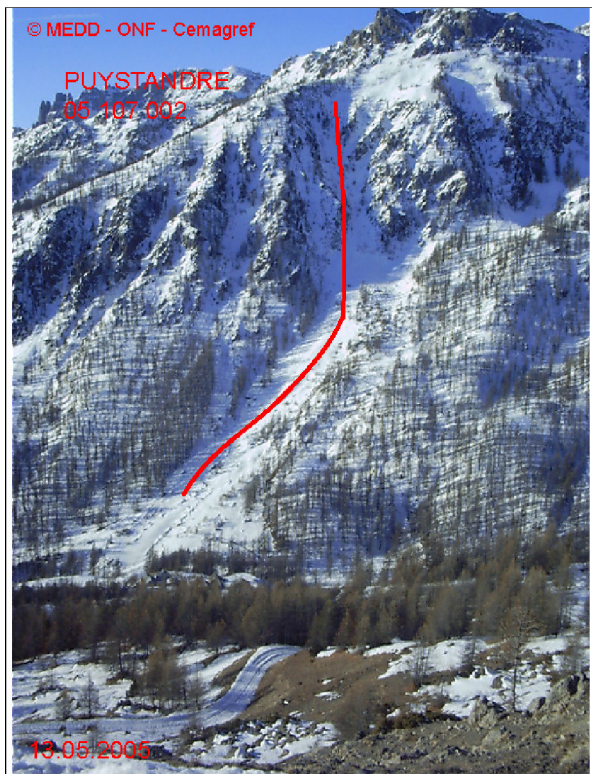

# 05107 PUY-SAINTE-ANDRE

n° 002

Nom : AVAL DE CASSE BLANCHE

Observation permanente

Remarques : Feuilles Epa/CIpa : BB66 , BC66  
 Seuil d'alerte au niveau du rocher.