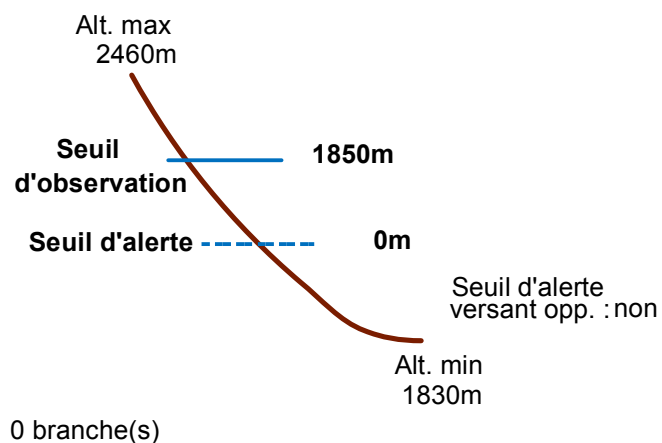

# 05107 PUY-SAINTE-ANDRE

n° 002

Nom : AVAL DE CASSE BLANCHE

Observation permanente

Remarques : Feuilles Epa/CIpa : BB66 , BC66  
 Seuil d'alerte au niveau du rocher.