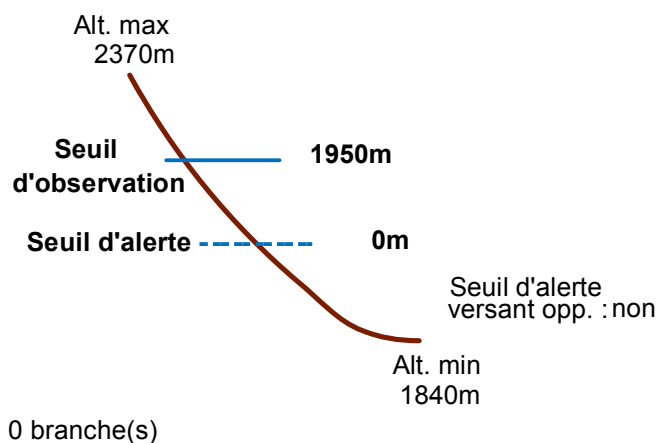

## n° 001

Nom : LA BLETONNEE

Observation permanente

Remarques : Feuilles Epa/Clpa : BB66  
 Seuil d'observation au niveau du virage