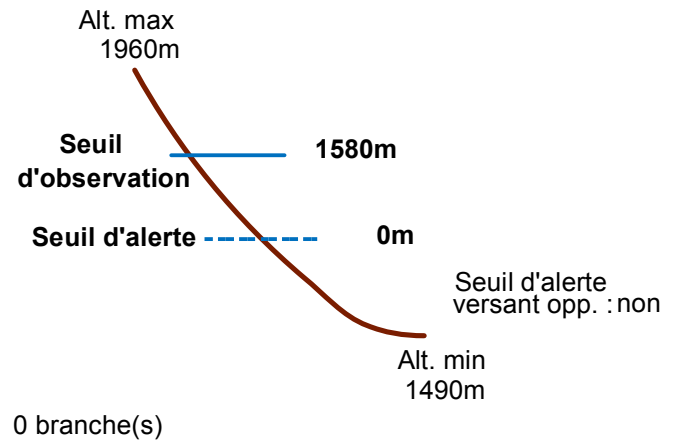

05104 POLIGNY

n° 004

Nom : SERRE DES VIOLETTES

Observation intermittente

Remarques :

Feuilles Epa/Clpa : BG61

Seuil d'observation : niveau "sortie bois".