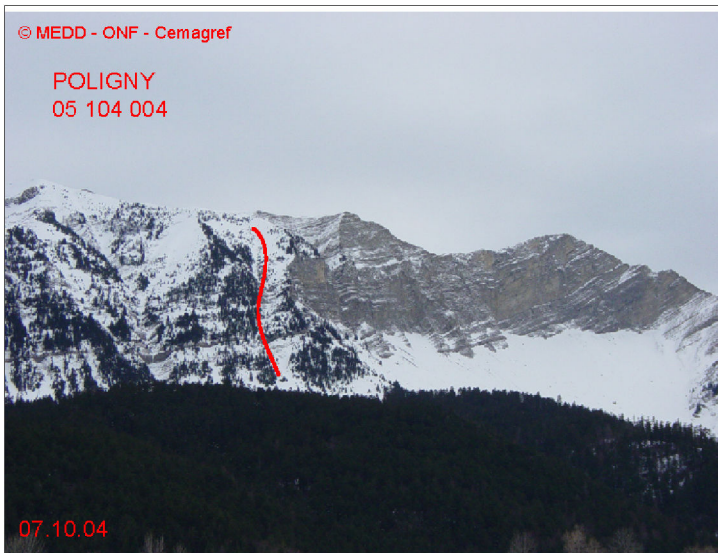

05104 POLIGNY

n° 004

Nom : SERRE DES VIOLETTES

Observation intermittente

Remarques :

Feuilles Epa/Clpa : BG61

Seuil d'observation : niveau "sortie bois".