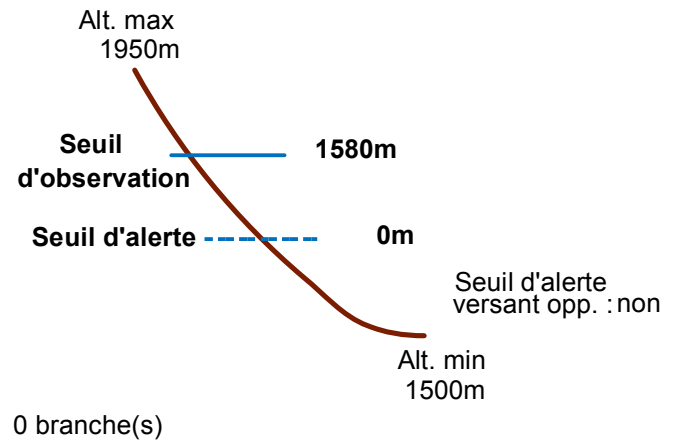

05104 POLIGNY

n° 002

Nom : LA CABANE DES PIERRES

Observation intermittente

Remarques :

Feuilles Epa/CIpa : BG61

Seuil d'observation : niveau "pied des roches".