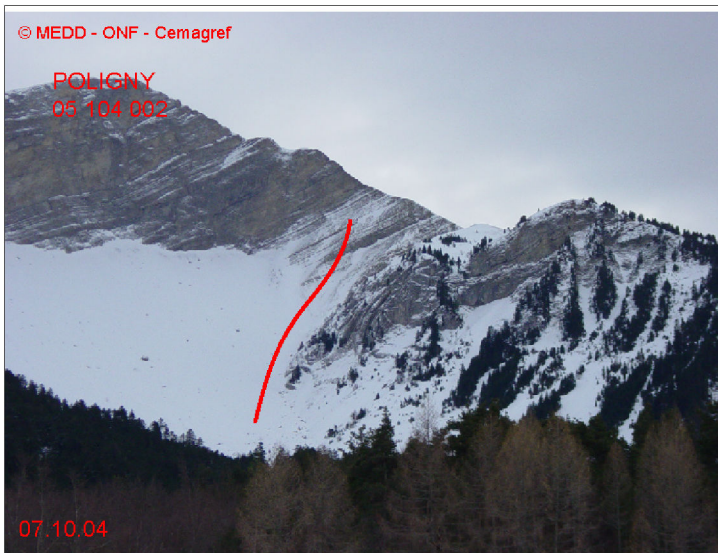

05104 POLIGNY

n° 002

Nom : LA CABANE DES PIERRES

Observation intermittente

Remarques :

Feuilles Epa/CIpa : BG61

Seuil d'observation : niveau "pied des roches".