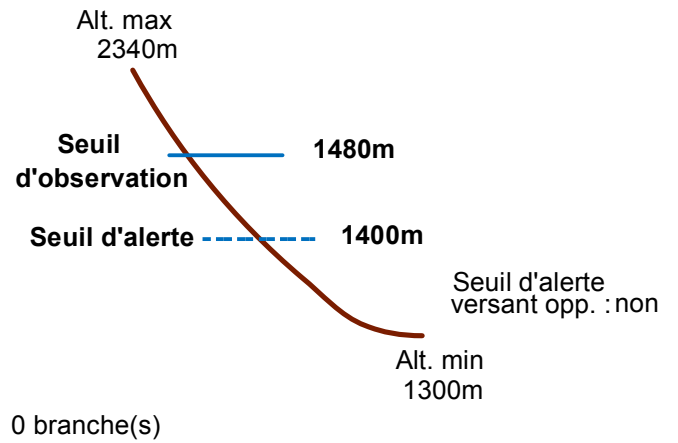

05101 PELVOUX

Nom : RAVIN DU SERRE

n° 203

Observation permanente

Remarques :

Feuilles Epa/Clpa : BB65 , BC65