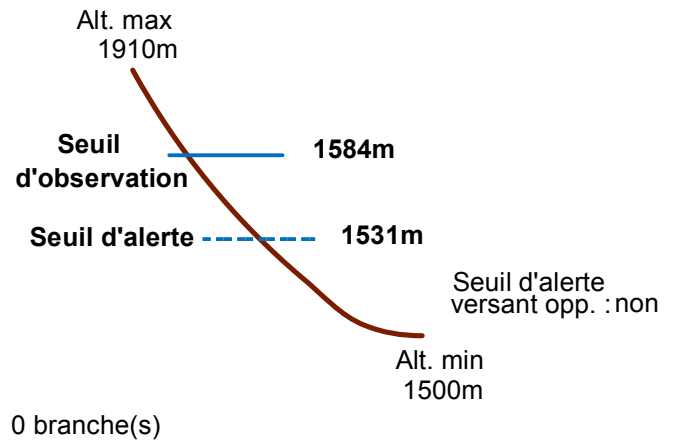

05101 PELVOUX

n° 200

Nom : LA GRANDE COSTE

Observation permanente

Remarques :

Feuilles Epa/Clpa : BC65