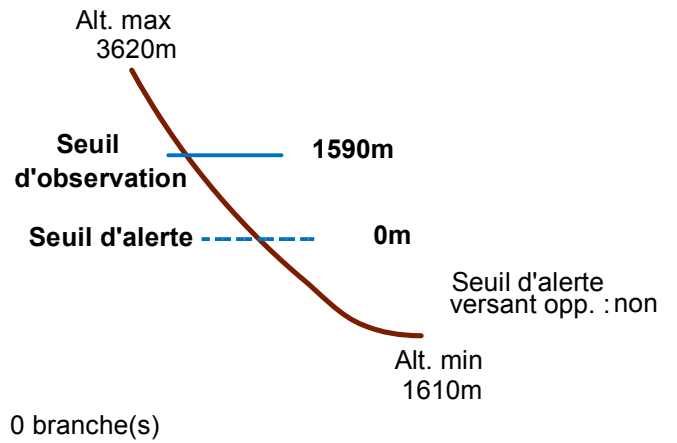

## n° 037

Nom : RAVIN DU SERRE DU RIOU

Observation intermittente

Remarques :

Feuilles Epa/Clpa : BB64 , BB65