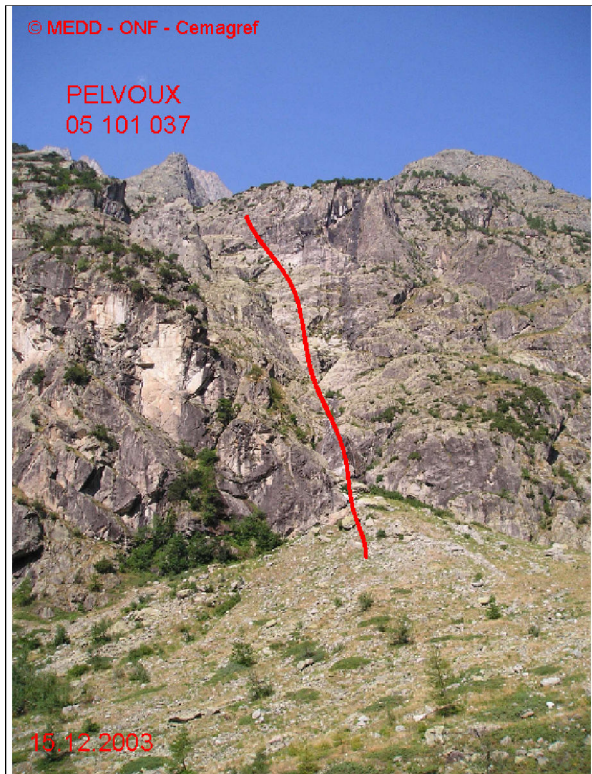

## n° 037

Nom : RAVIN DU SERRE DU RIOU

Observation intermittente

Remarques :

Feuilles Epa/Clpa : BB64 , BB65