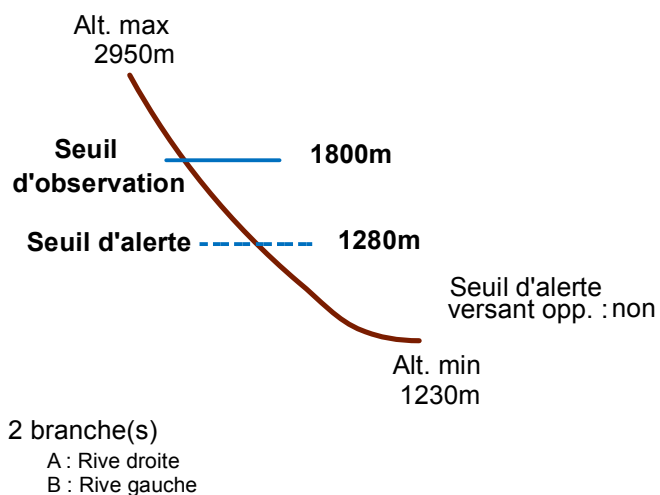

# 05101 PELVOUX

n° 033

Nom : RAV DE L'ALPE DU BOUISSET

Observation permanente

Remarques :

Feuilles Epa/Clpa : BC65