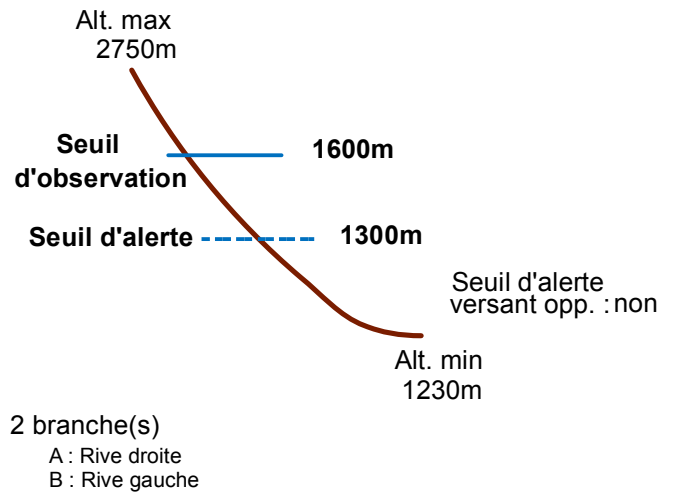

# 05101 PELVOUX

n° 032

Nom : RAVIN DU SAPENIER

Observation permanente

Remarques :

Feuilles Epa/Clpa : BC65