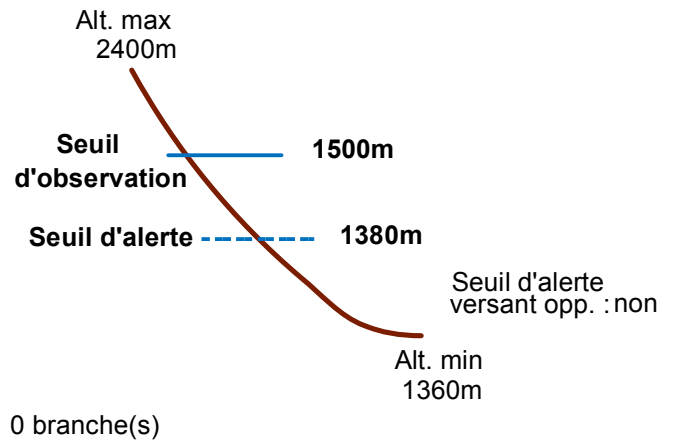

## n° 030

Nom : RAVIN DE GARNIER

Observation permanente

Remarques :

Feuilles Epa/Clpa : BC65