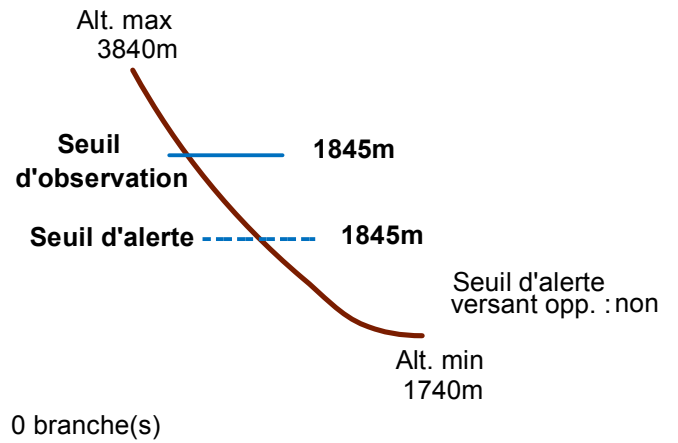

05101 PELVOUX

n° 018

Nom : GLACIER DES VIDETTES

Observation intermittente

Remarques :

Feuilles Epa/Clpa : BB64 , BB65