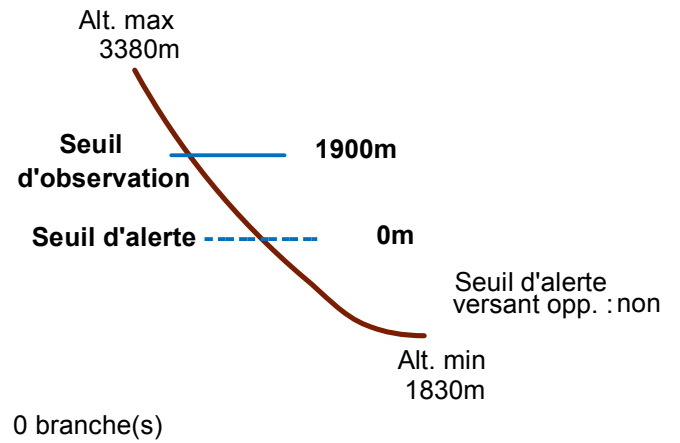

05101 PELVOUX

n° 014

Nom : DE FESTE ET COMBE DU RIF

Observation intermittente

Remarques :

Feuilles Epa/Clpa : BB65