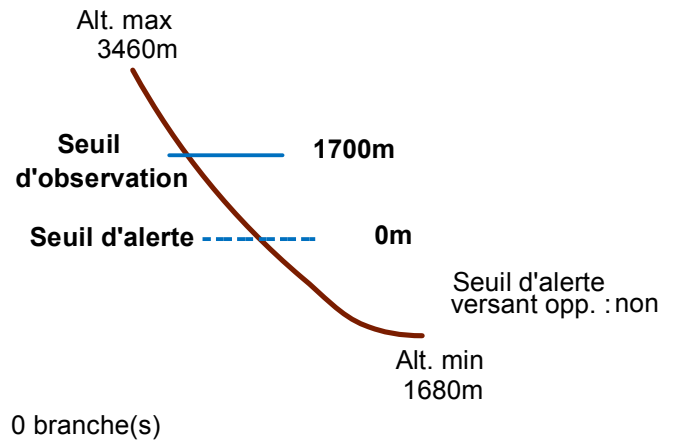

05101 PELVOUX

n° 013

Nom : RAVIN DES GAVES DE CLOUZIS

Observation intermittente

Remarques :

Feuilles Epa/Clpa : BB65