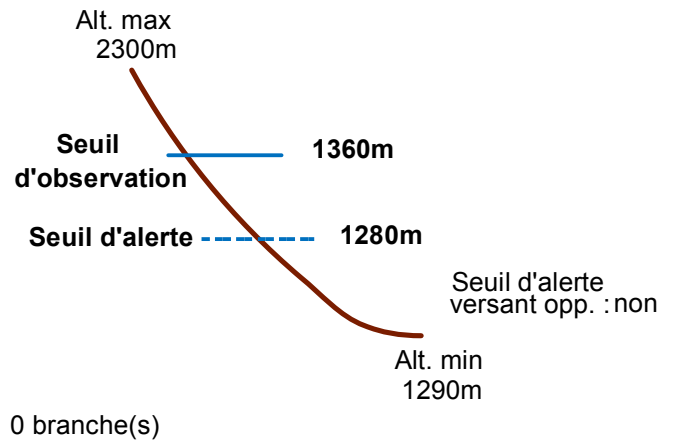

05101 PELVOUX

n° 008

Nom : RAVIN DE GRANUSON

Observation permanente

Remarques :

Feuilles Epa/CIpa : BB65 , BC65