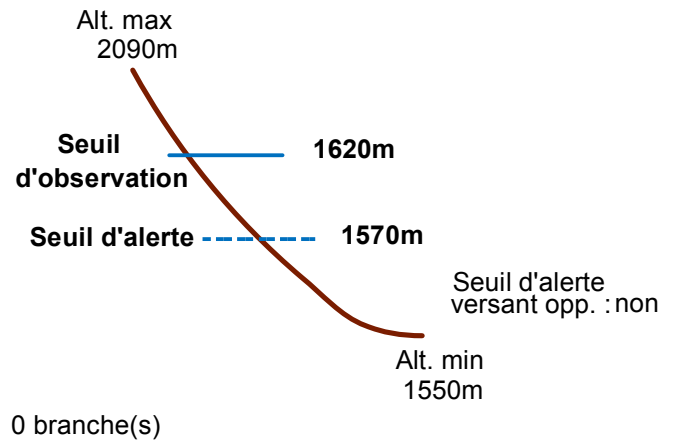

05096 ORCIERES

n° 204

Nom : LES SARRESSES

Observation permanente

Remarques :

Feuilles Epa/Clpa : BF64

Seuil d'observation : niveau "sentier".

Seuil d'alerte : niveau "Prapic".