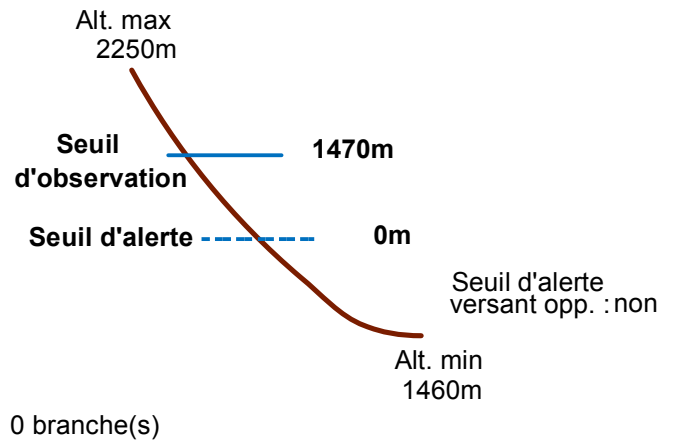

# 05096 ORCIERES

n° 203

Nom : BITTROU

Observation permanente

Remarques : Feuilles Epa/CIpa : BF64  
 Seuil d'observation : niveau "Drac".