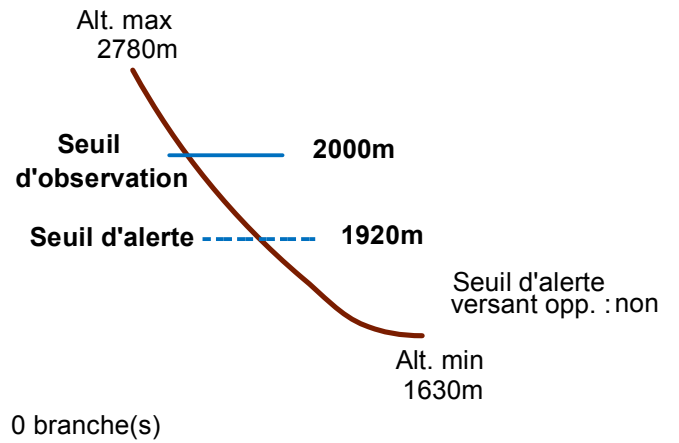

# 05096 ORCIERES

n° 017

Nom : LA RECUA

Observation intermittente

Remarques : Feuilles Epa/Clpa : BG64  
 Seuil d'alerte : niveau "CLPA".