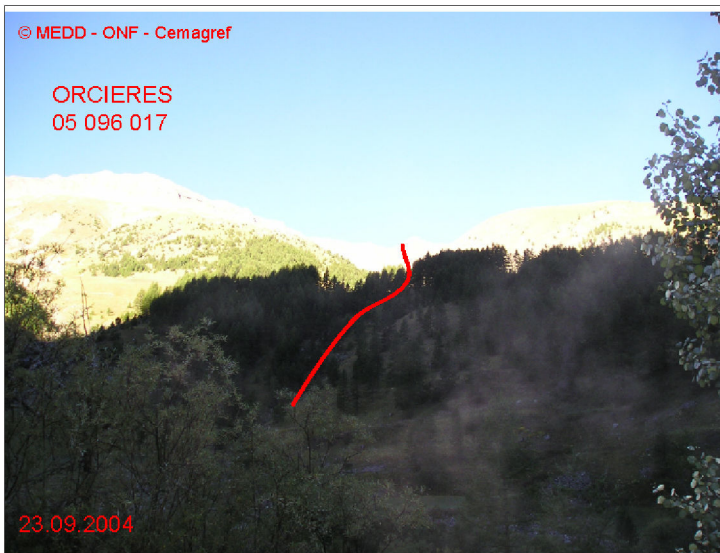

# 05096 ORCIERES

n° 017

Nom : LA RECUA

Observation intermittente

Remarques : Feuilles Epa/Clpa : BG64  
 Seuil d'alerte : niveau "CLPA".