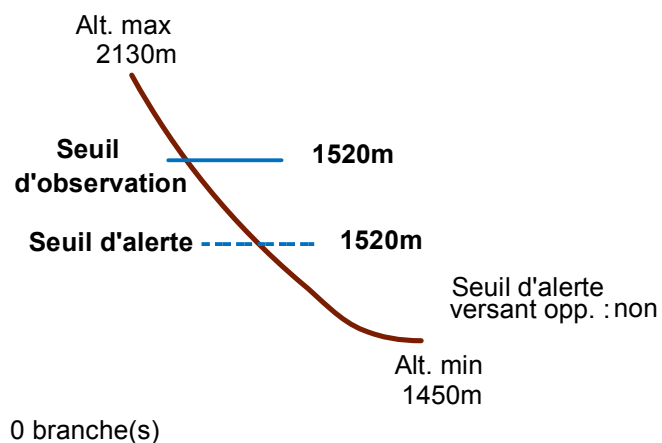

05096 ORCIERES

n° 003

Nom : COMBE DE FONTENIL

Observation permanente

Remarques :
Seuil d'alerte : niveau "route".

Feuilles Epa/Clpa : BF64