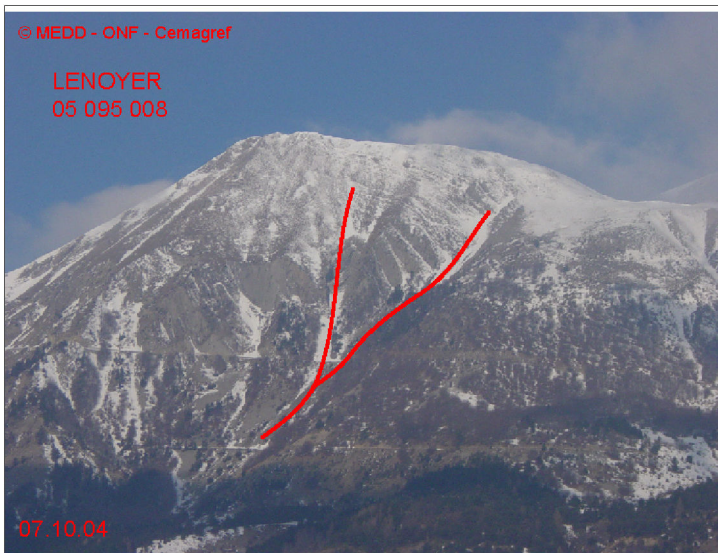

# 05095 NOYER

n° 008

Nom : ROUTE DU COL DU NOYER

Observation permanente

Remarques : Feuilles Epa/Clpa : BF61  
 Seuil d'observation : niveau "route".