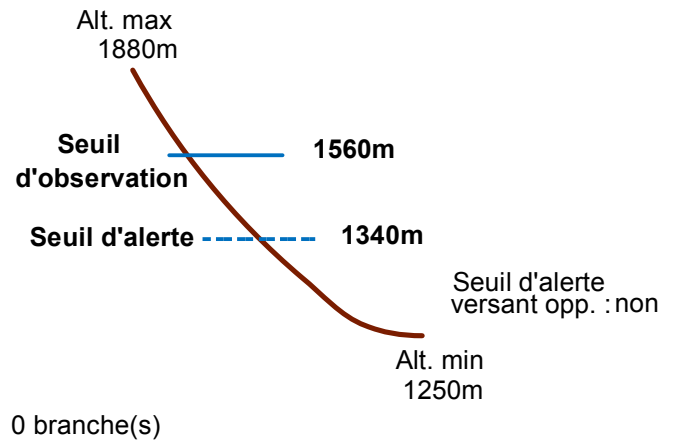

# 05095 NOYER

n° 008

Nom : ROUTE DU COL DU NOYER

Observation permanente

Remarques : Feuilles Epa/Clpa : BF61  
 Seuil d'observation : niveau "route".