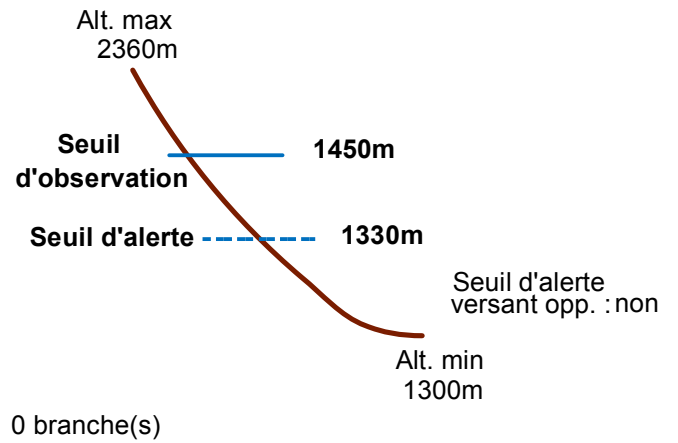

05095 NOYER

n° 007

Nom : TORRENT DE CLARET

Observation permanente

Remarques : Feuilles Epa/Clpa : BF61 , BG61
 Seuil d'alerte : niveau "GR".