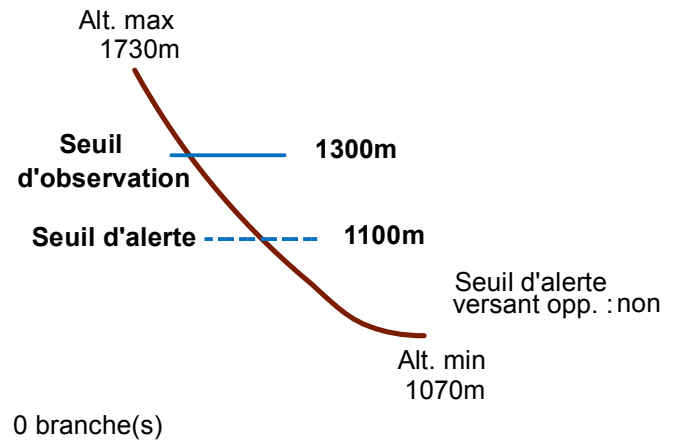

05095 NOYER

n° 006

Nom : COL DE LA SAUME

Observation permanente

Remarques : Feuilles Epa/Clpa : BF61
 Seuil d'observation : niveau "clapier". Seuil d'alerte : niveau "canal".