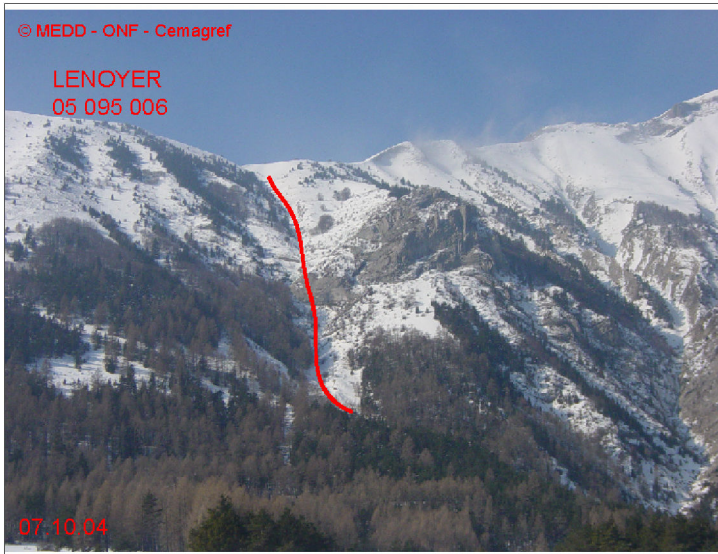

05095 NOYER

n° 006

Nom : COL DE LA SAUME

Observation permanente

Remarques : Feuilles Epa/Clpa : BF61
 Seuil d'observation : niveau "clapier". Seuil d'alerte : niveau "canal".