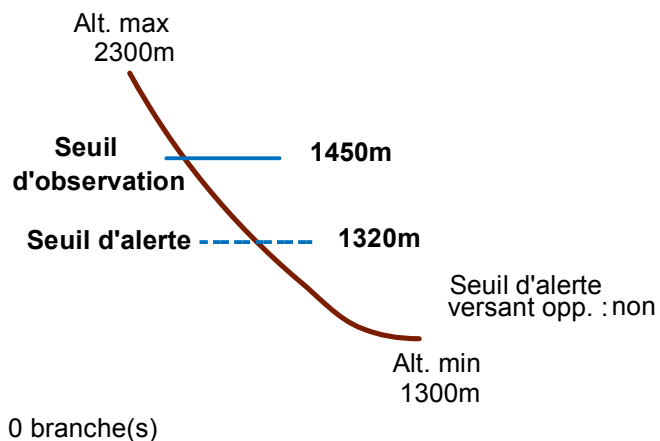

# n° 004

Nom : TORRENT DE FONT BLANCHE

Observation permanente

Remarques : Feuilles Epa/Clpa : BF61 , BG61

Seuil d'observation : niveau "GR".