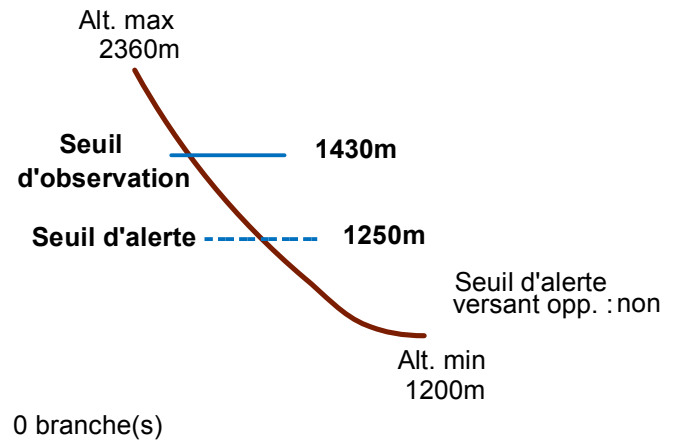

# 05095 NOYER

n° 002

Nom : TORRENT DE PETAREL

Observation permanente

Remarques : Feuilles Epa/CIpa : BG61  
 Seuil d'observation : niveau "pied des barres". Seuil d'alerte : niveau "piste".