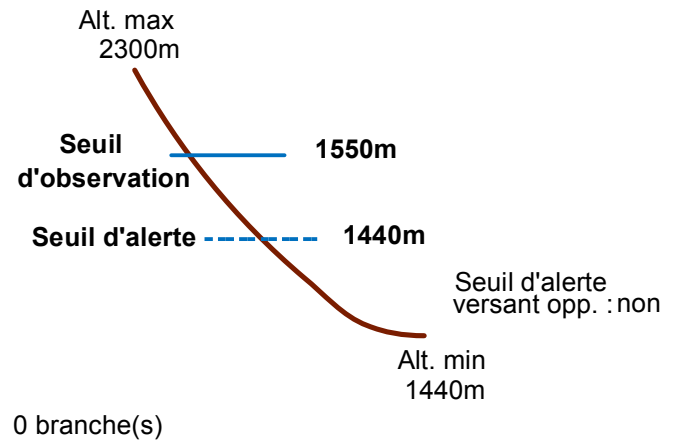

05093 NEVACHE

n° 200

Nom : LE SAPET

Observation permanente

Remarques :

Feuilles Epa/Clpa : BA67

Seuil d'observation au niveau de la barre rocheuse

Seuil d'alerte au niveau de la piste de fond