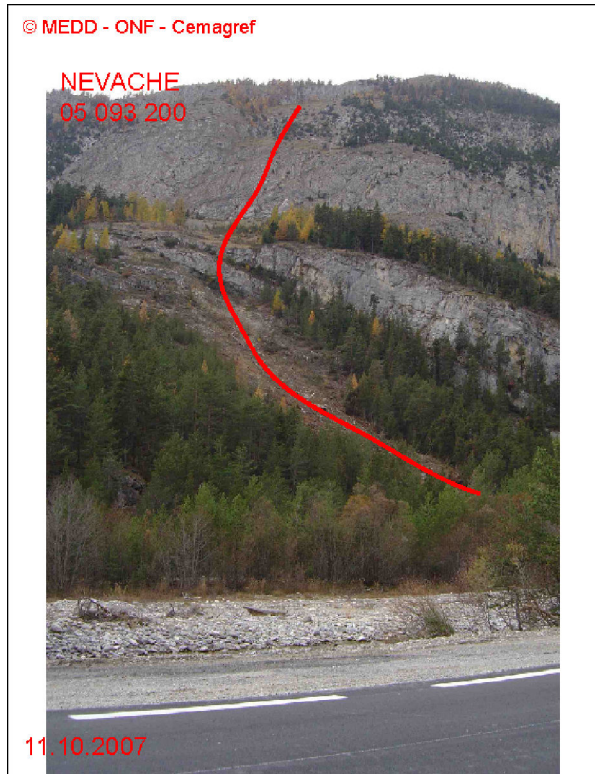

05093 NEVACHE

n° 200

Nom : LE SAPET

Observation permanente

Remarques :

Feuilles Epa/Clpa : BA67

Seuil d'observation au niveau de la barre rocheuse

Seuil d'alerte au niveau de la piste de fond