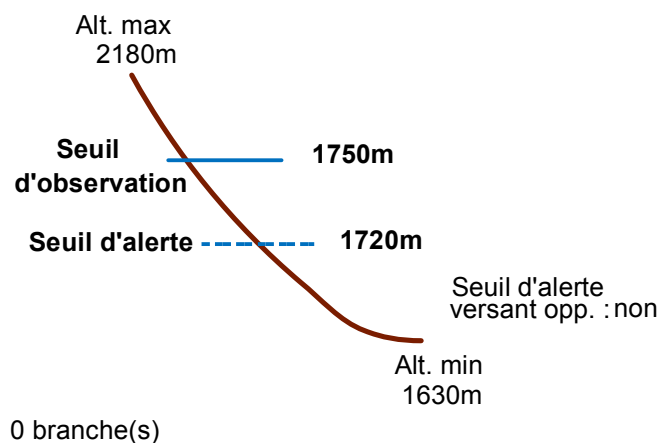

05093 NEVACHE

n° 052

Nom : GRAND-RAVIN

Observation permanente

Remarques : Feuilles Epa/Clpa : AZ66
 Seuil d'observation : amont route. Seuil d'alerte au niveau de la route.