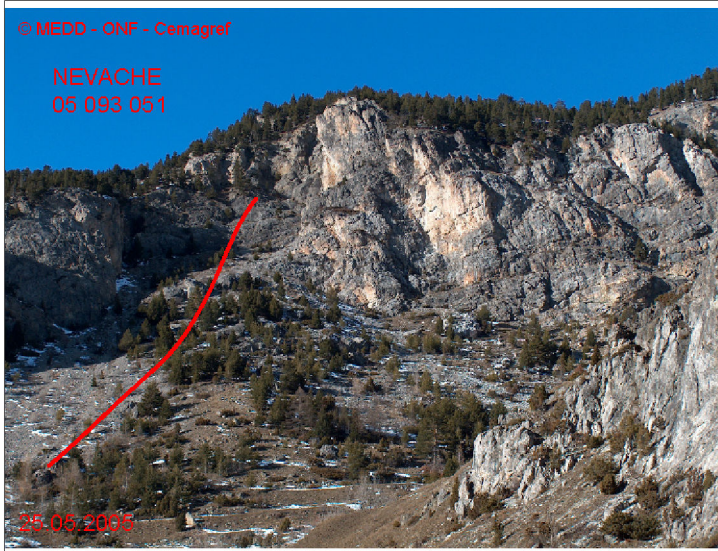

05093 NEVACHE

Nom : STE ANNE

n° 051

Observation permanente

Remarques :

Feuilles Epa/Clpa : AZ66

Seuil d'observation au pied des éboulis
Seuil d'alerte au niveau de la route