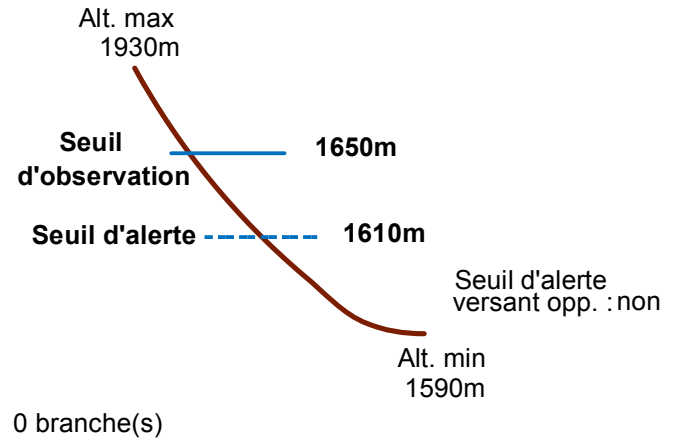

05093 NEVACHE

Nom : STE ANNE

n° 051

Observation permanente

Remarques :

Feuilles Epa/Clpa : AZ66

Seuil d'observation au pied des éboulis
Seuil d'alerte au niveau de la route