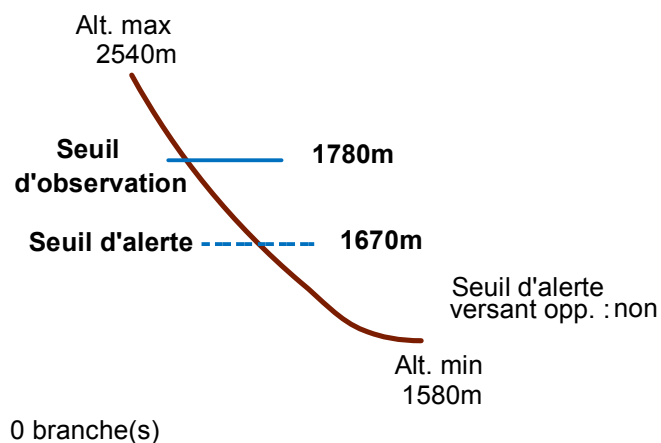

# 05093 NEVACHE

n° 050

Nom : RAVIN DE LA RUINE

Observation permanente

Remarques :

Feuilles Epa/Clpa : AZ66

Seuil d'observation au niveau du sentier

Seuil d'alerte au sommet du télési