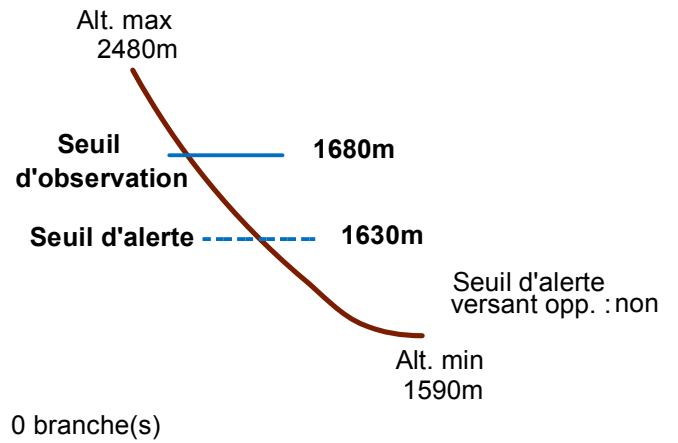

# 05093 NEVACHE

n° 046

Nom : LA GRANDE CHALANCHE

Observation permanente

Remarques :

Feuilles Epa/Clpa : AZ66

Seuil d'observation au niveau du chemin  
 Seuil d'alerte : mélèze 100m amont maison