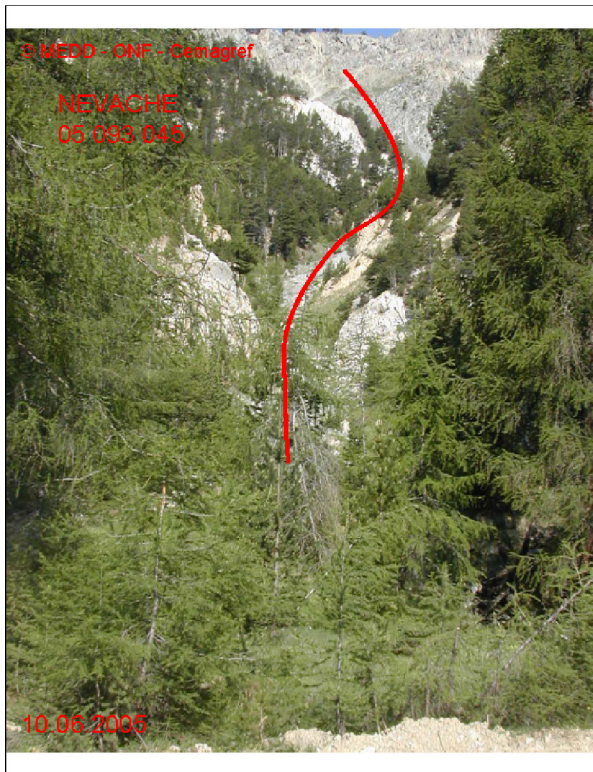

## n° 045

Nom : LES LICHES

Observation intermittente

Remarques : Feuilles Epa/Clpa : AZ66  
 Seuil d'observation : amont chemin. Seuil d'alerte : torrent limite CLPA