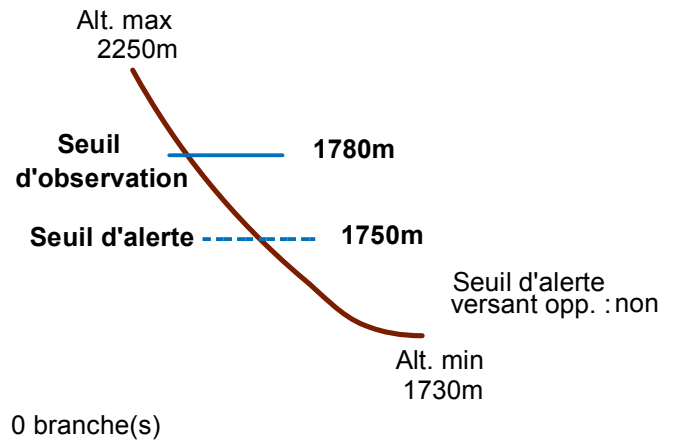

## n° 045

Nom : LES LICHES

Observation intermittente

Remarques : Feuilles Epa/Clpa : AZ66  
 Seuil d'observation : amont chemin. Seuil d'alerte : torrent limite CLPA