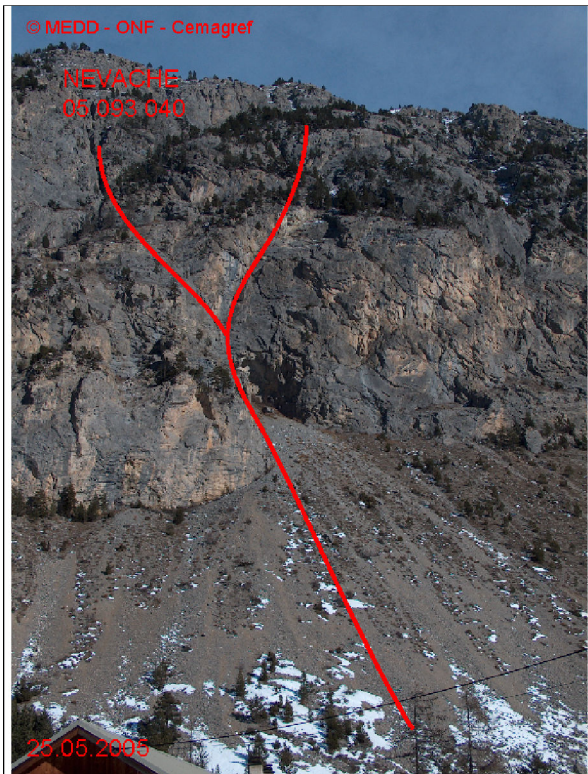

05093 NEVACHE

n° 040

Nom : LA CASSE

Observation permanente

Remarques : Feuilles Epa/CIpa : AZ67
 Seuil d'observation : milieu des éboulis. Seuil d'alerte au niveau de la Clarée.