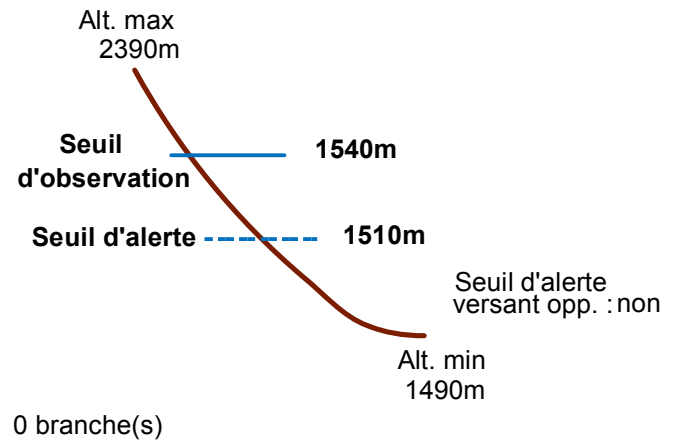

05093 NEVACHE

n° 040

Nom : LA CASSE

Observation permanente

Remarques : Feuilles Epa/CIpa : AZ67
 Seuil d'observation : milieu des éboulis. Seuil d'alerte au niveau de la Clarée.