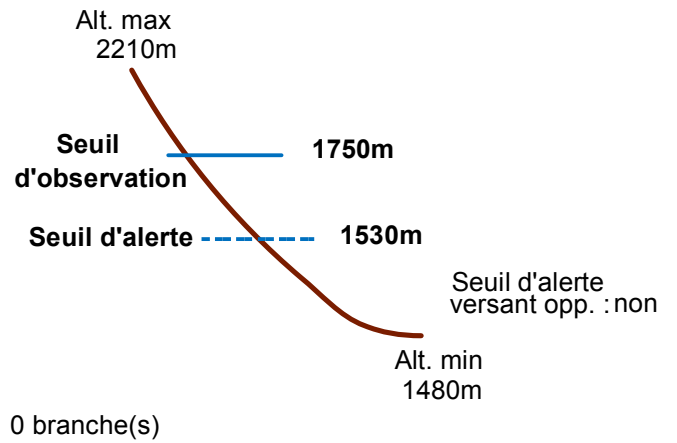

05093 NEVACHE

n° 036

Nom : FORT DE L'OLIVE

Observation permanente

Remarques :

Feuilles Epa/Clpa : AZ66 , AZ67

Seuil d'observation : sommet éboulis
Seuil d'alerte au niveau du chemin