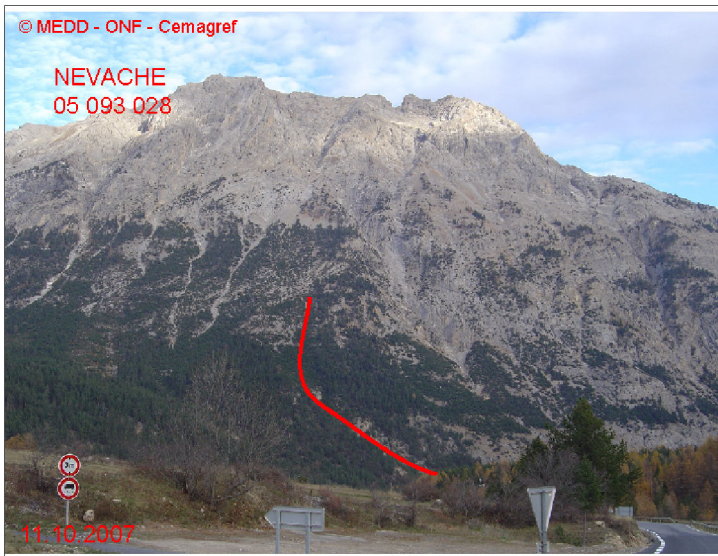

05093 NEVACHE

n° 028

Nom : FANAGIER

Observation permanente

Remarques : Feuilles Epa/Clpa : AZ67
 Seuil d'observation : amont dernière falaise. Seuil d'alerte au niveau de la route.