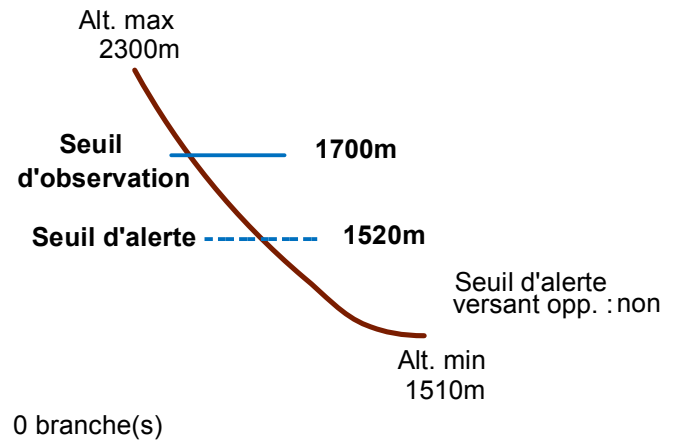

05093 NEVACHE

n° 028

Nom : FANAGIER

Observation permanente

Remarques : Feuilles Epa/Clpa : AZ67
 Seuil d'observation : amont dernière falaise. Seuil d'alerte au niveau de la route.