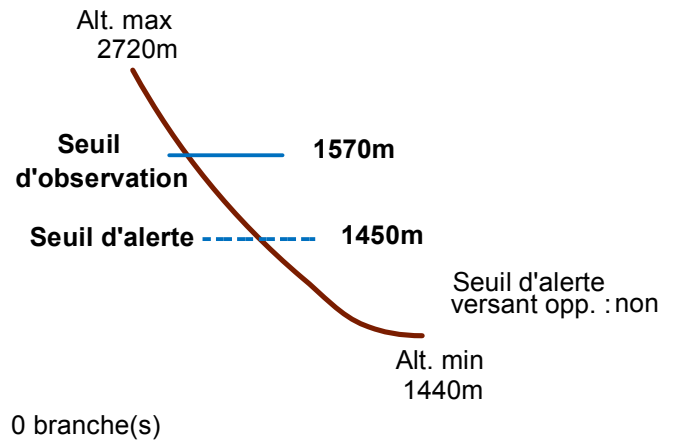

05093 NEVACHE

n° 025

Nom : LA BRUZA

Observation permanente

Remarques : Feuilles Epa/Clpa : AZ67 , BA67
Seuil d'alerte au niveau de la route.