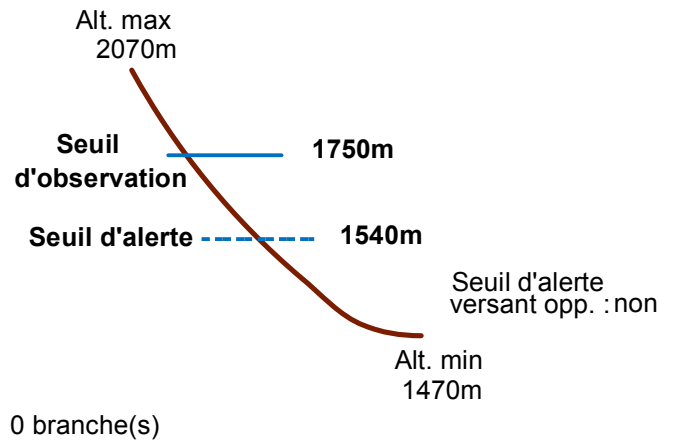

# 05093 NEVACHE

n° 022

Nom : SOUS L'OLIVE

Observation permanente

Remarques : Feuilles Epa/CIpa : AZ67  
 Seuil d'observation : milieu éboulis. Seuil d'alerte : au niveau du chemin.