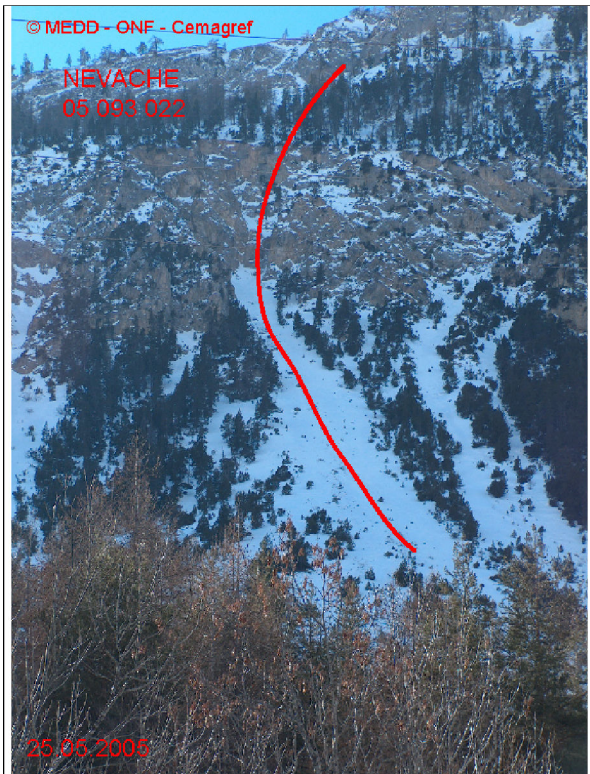

# 05093 NEVACHE

n° 022

Nom : SOUS L'OLIVE

Observation permanente

Remarques : Feuilles Epa/CIpa : AZ67  
 Seuil d'observation : milieu éboulis. Seuil d'alerte : au niveau du chemin.