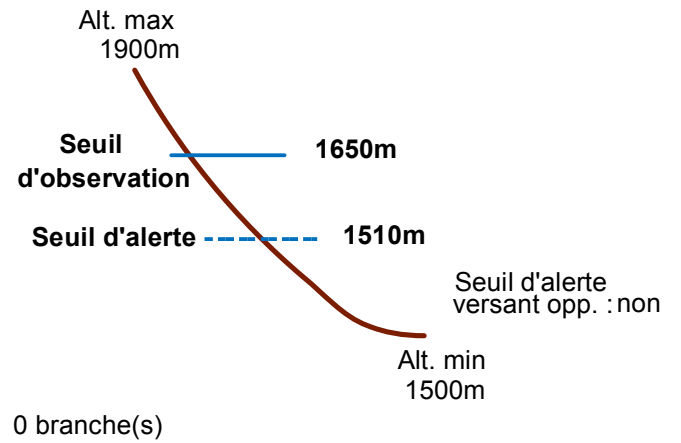

05093 NEVACHE

n° 021

Nom : SOUS LA BARRE

Observation permanente

Remarques : Feuilles Epa/CIpa : AZ67
 Seuil d'observation : amont dernière barre rocheuse. Seuil d'alerte : Clarée