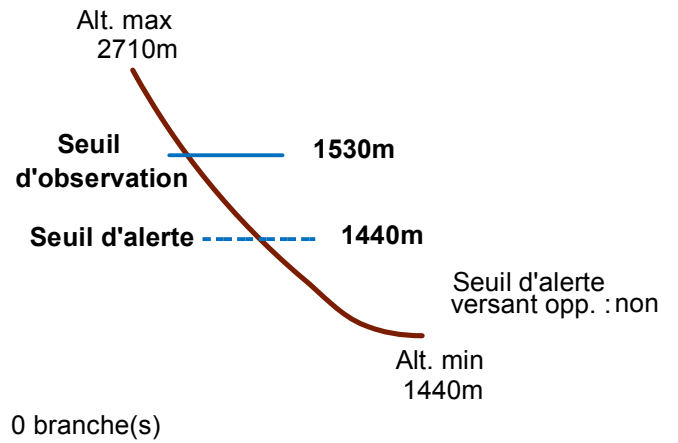

# 05093 NEVACHE

n° 016

Nom : PECE

Observation permanente

Remarques :

Feuilles Epa/Clpa : BA67