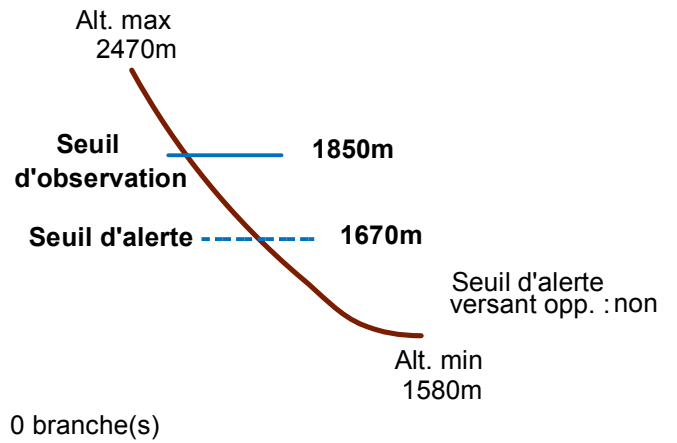

05093 NEVACHE

n° 015

Nom : CROIX CARAIL

Observation permanente

Remarques : Feuilles Epa/Clpa : AZ66
 Seuil d'observation : confluence ruisseau de l'Oule. Seuil d'alerte : route forestière.