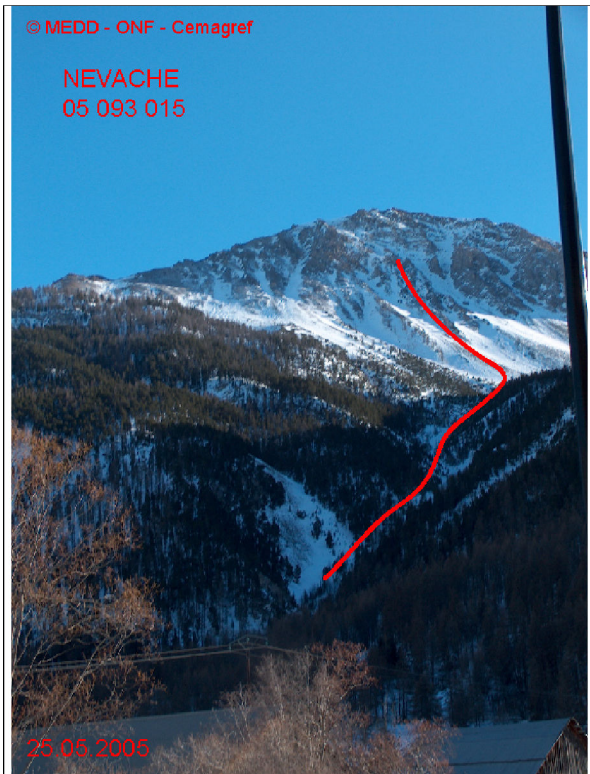

05093 NEVACHE

n° 015

Nom : CROIX CARAIL

Observation permanente

Remarques : Feuilles Epa/Clpa : AZ66
 Seuil d'observation : confluence ruisseau de l'Oule. Seuil d'alerte : route forestière.