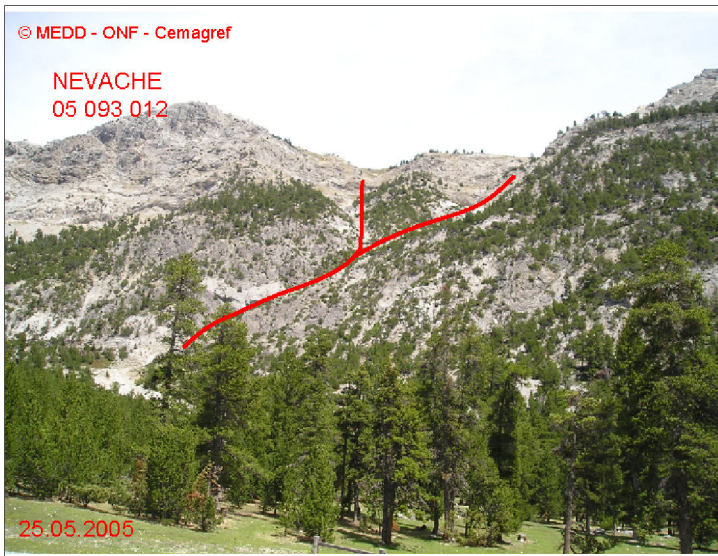

05093 NEVACHE
 Nom : PLAN DES AVOINES

n° 012
 Observation intermittente

Remarques : Feuilles Epa/Clpa : AZ67
 Seuil d'observation : sortie gorge
 Seuil d'alerte au niveau de la route