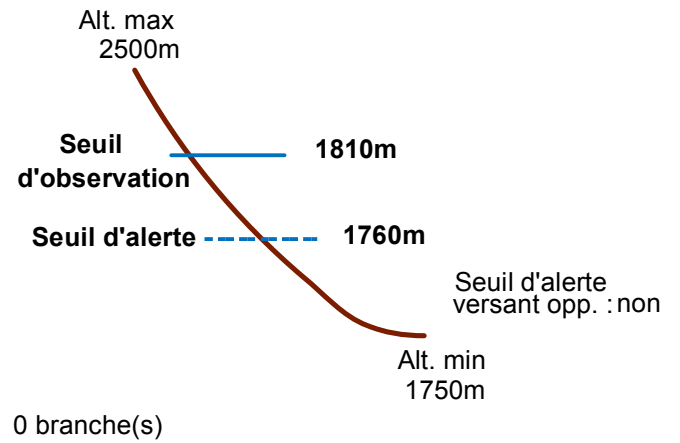

05093 NEVACHE
 Nom : PLAN DES AVOINES

n° 012
 Observation intermittente

Remarques : Feuilles Epa/Clpa : AZ67
 Seuil d'observation : sortie gorge
 Seuil d'alerte au niveau de la route