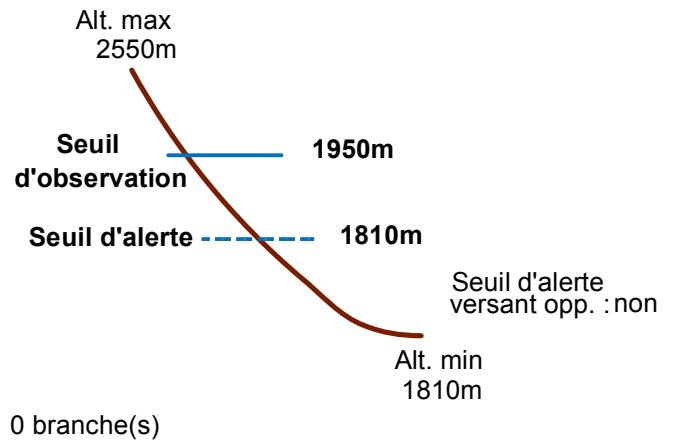

05093 NEVACHE

n° 010

Nom : LA SOUCHERE

Observation permanente

Remarques : Feuilles Epa/Clpa : AZ66
 Seuil d'alerte au niveau du pont.